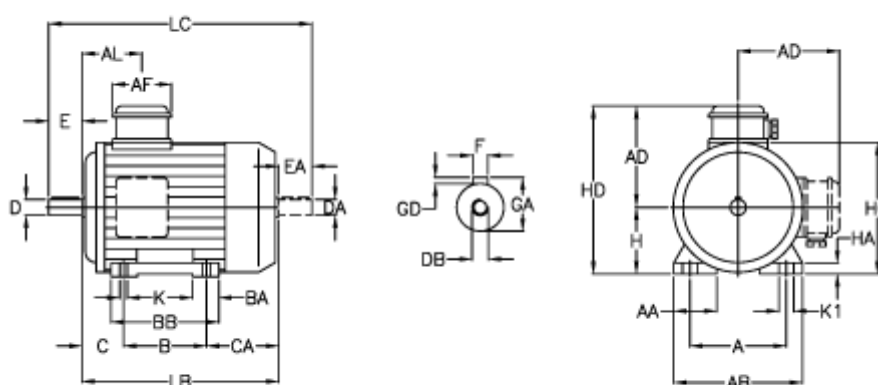

Data Sheet

Article number: 252000110412

Description: ICME IE2 asynchronous motor THE 90S A4
1,1kW 1420 rpm 230/400 B3

Measures

A = 140	BA = 32	EA = 50	K = 9
A/F = 84	BB H7 = 130	F = 8	K1 = 18
AA = 39	C = 56	GA = 27	L = 302
AB = 184	CA = 98	GD = 7	LB = 252
AC = 176	D = 24	H = 90	LC = 354
AD = 129	DA = 24	HA = 14	
AL = 86	DB = M8	HC = 182	
B = 100	E = 50	HD = 219	